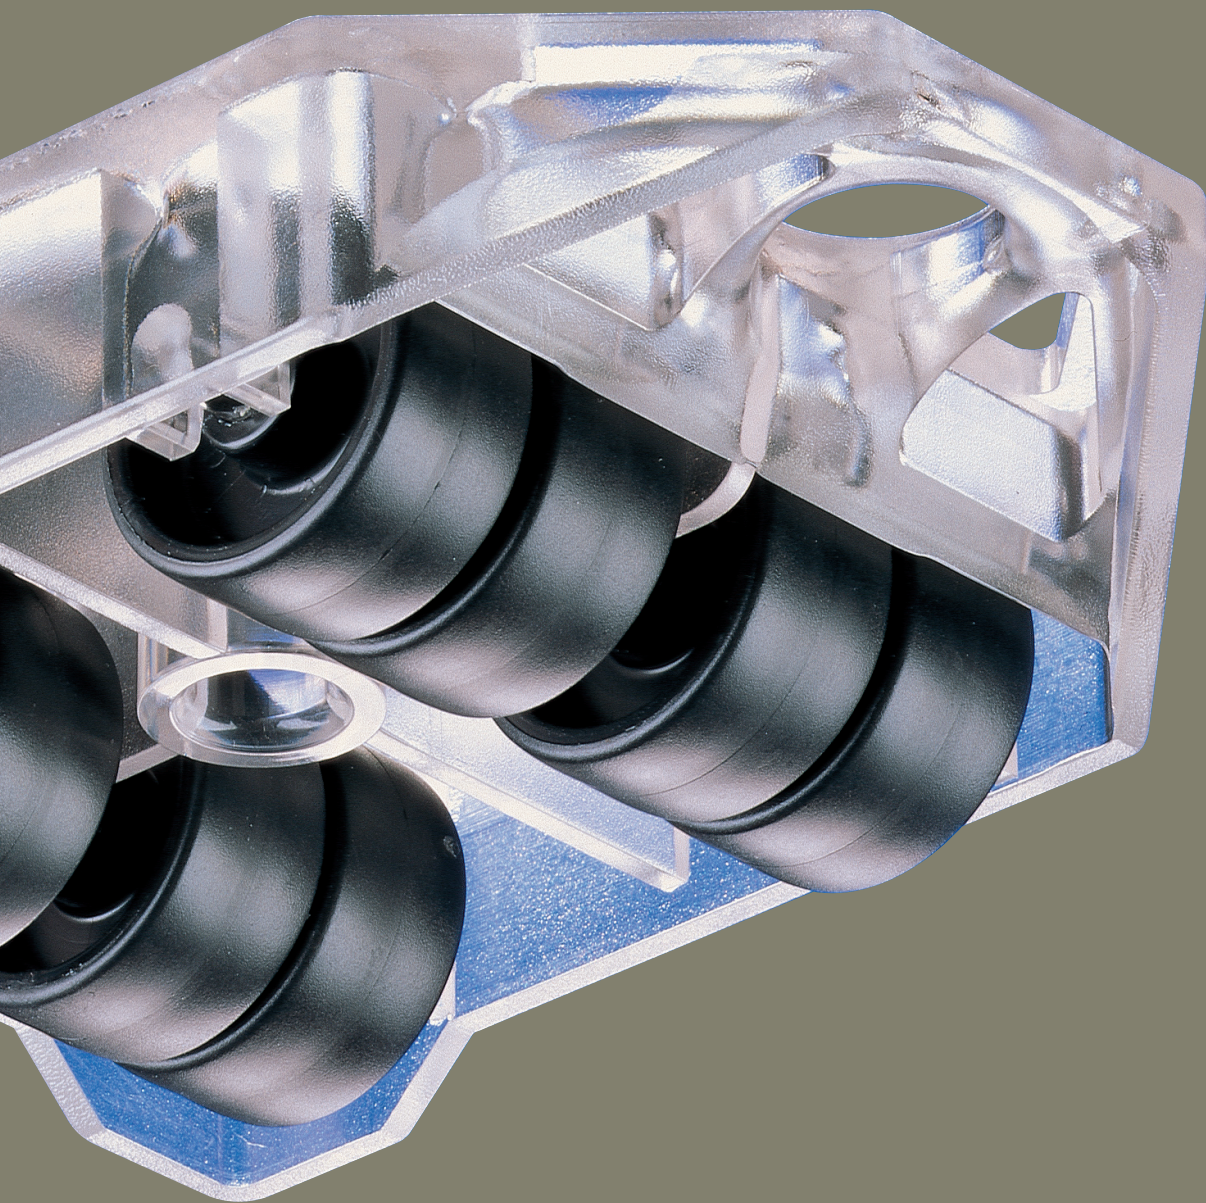

high life

MULTIMOBIL *collection*

Design Innovationen
Essen - Germany

Roter Punkt

DESIGN
AWARD
2000

design yourself

WAGNER®