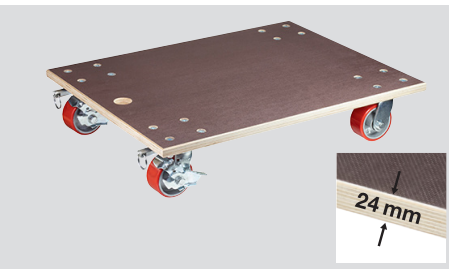

Transporthilfe MM 1348
Transport helper MM 1348
Aide de transport MM 1348

														1x	Code	EAN-Code
78x59	24	160	100	1000	X	X	X	X	X				X	X	20 1348 01	...290103